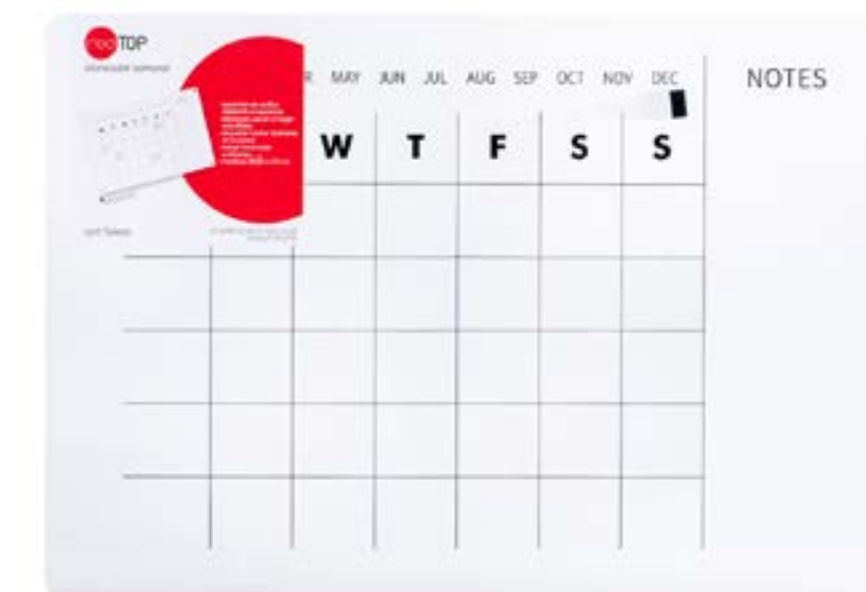

SOLUCIONES  
**Office DEPOT.**

**Corporate**  
ESSENTIALS

Agosto, 2025

**Sobres**  
para documentos  
seleccionados

**PRECIO EXCLUSIVO\***  
**40%**  
de  
descuento

**Mochilas y maletines**  
para laptop  
seleccionados

**PRECIO EXCLUSIVO\***  
**35%**  
de  
descuento

**Variedad de carpetas**  
de presentación, 10 bolsillos  
colores seleccionados

**PRECIO EXCLUSIVO\***  
**50%**  
de  
descuento

**Variedad de carpetas**  
de presentación, 30 bolsillos  
colores seleccionados

**PRECIO EXCLUSIVO\***  
**40%**  
de  
descuento

**Cartapacio de tela**  
con zipper 3-D Ring  
seleccionados

**PRECIO EXCLUSIVO\***  
**40%**  
de  
descuento

**Pizarrón acrílico**  
semanal  
seleccionado